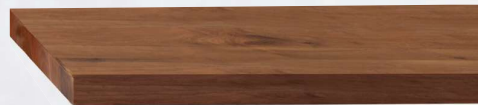

## 1" Thick Bench Tops

60"W x 14"D x 1"H | **1460SE1**

72"W x 14"D x 1"H | **1472SE1**

84"W x 14"D x 1"H | **1484SE1**

96"W x 14"D x 1"H | **1496SE1**

108"W x 14"D x 1"H | **14108SE1**

144"W x 14"D x 1"H | **14144SE1**